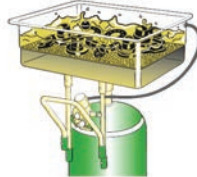

RAASM

Osienpesuallas

Siirrettävä ja helppokäyttöinen mekaanisten osien pesuun

Täyttö 48 - 52 litraa

Pesuharja

Pesuharja tai upotus valinnat

Säiliön paine 0,5 bar, pieni ilmankulutus

Osien upotus

Lianerotussihti

		Malli
		70365
Säiliö	l	65
Pesuallas	l	50
Työpaine max.	bar	0,5
Nesteen määrä	l	50
Pesuharja, malli 70809		Sis. toim.
Puhalluspistoolin max. paine	bar	12
Paino	kg	47
Mitat l x s x k	cm	67 x 51 x 107
Varastointi		*

* Varastotuote

RAASM

Nestesumuttimet

Matalaviskositeettiset puhdistusaineet

	Malli	Malli	Malli	Malli
	22017	22024	AISI 304 maalattu 23024	AISI 304 kiillotettu 23025
Pistooli, sis. toim.	24805	24805	24806	24806
Suutin, malli 24801	Sis. toim.	Sis. toim.	Sis. toim.	Sis. toim.
Tekniset tiedot				
Säiliö	l	16	24	24
Työpaine max.	bar	10	8	8
Pistoolin letkun pituus	m	5	5	5
Pistoolin varren pituus	m	0,65	0,65	0,65
Varoventtiili	bar	10	8	8
Pinnanosoitin		Vakio	Vakio	Vakio
Paino	kg	9,8	13	12,8
Mitat l x s x k	cm	22,5 x 25,5 x 95	33 x 28 x 92	33 x 28 x 92
Varastointi		*	*	*