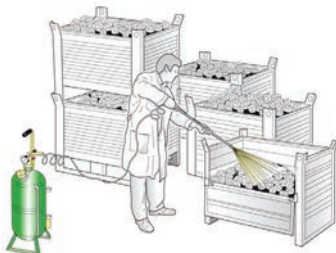

Malli	Malli	Malli	Malli
	22017	22024	AISI 304 maalattu 23024	AISI 304 kiillotettu 23025
Pistooli, sis. toim.	24805	24805	24806	24806
Suutin, malli 24801	Sis. toim.	Sis. toim.	Sis. toim.	Sis. toim.
Tekniset tiedot				
Säiliö	l	16	24	24
Työpaine max.	bar	10	8	8
Pistoolin letkun pituus	m	5	5	5
Pistoolin varren pituus	m	0,65	0,65	0,65
Varoventtiili	bar	10	8	8
Pinnanosoitin		Vakio	Vakio	Vakio
Paino	kg	9,8	13	12,8
Mitat l x s x k	cm	22,5 x 25,5 x 95	33 x 28 x 92	33 x 28 x 92
Varastointi		*	*	*

* Varastotuote