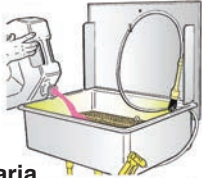

RAASM

Osienpesuallas

Siirrettävä ja helppokäyttöinen mekaanisten osien pesuun

Täyttö 48 - 52 litraa

Pesuharja

Pesuharja tai upotus valinnat

Säiliön paine 0,5 bar, pieni ilmankulutus

Osien upotus

Lianerotussihti

		Malli
		70365
Säiliö	l	65
Pesuallas	l	50
Työpaine max.	bar	0,5
Nesteen määrä	l	50
Pesuharja, malli 70809		Sis. toim.
Puhalluspistoolin max. paine	bar	12
Paino	kg	47
Mitat l x s x k	cm	67 x 51 x 107
Varastointi		*

* Varastotuote

RAASM

Nestesumuttimet

Matalaviskositeettiset puhdistusaineet

	Malli	Malli	Malli	Malli
	22017	22024	AISI 304 maalattu 23024	AISI 304 kiillotettu 23025
Pistooli, sis. toim.	24805	24805	24806	24806
Suutin, malli 24801	Sis. toim.	Sis. toim.	Sis. toim.	Sis. toim.
Tekniset tiedot				
Säiliö	l	16	24	24
Työpaine max.	bar	10	8	8
Pistoolin letkun pituus	m	5	5	5
Pistoolin varren pituus	m	0,65	0,65	0,65
Varoventtiili	bar	10	8	8
Pinnanosoitin		Vakio	Vakio	Vakio
Paino	kg	9,8	13	12,8
Mitat l x s x k	cm	22,5 x 25,5 x 95	33 x 28 x 92	33 x 28 x 92
Varastointi		*	*	*