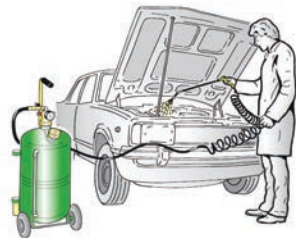

Malli	Malli	Malli	Malli
	22017	22024	AISI 304 maalattu 23024	AISI 304 kiillotettu 23025
Pistooli, sis. toim.	24805	24805	24806	24806
Suutin, malli 24801	Sis. toim.	Sis. toim.	Sis. toim.	Sis. toim.
Tekniset tiedot				
Säiliö	l	16	24	24
Työpaine max.	bar	10	8	8
Pistoolin letkun pituus	m	5	5	5
Pistoolin varren pituus	m	0,65	0,65	0,65
Varoventtiili	bar	10	8	8
Pinnanosoitin		Vakio	Vakio	Vakio
Paino	kg	9,8	13	12,8
Mitat l x s x k	cm	22,5 x 25,5 x 95	33 x 28 x 92	33 x 28 x 92
Varastointi		*	*	*

* Varastotuote