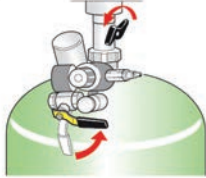

RAASM

Osienpesuallas

Siirrettävä ja helppokäyttöinen mekaanisten osien pesuun

Täyttö 48 - 52 litraa

Pesuharja

Pesuharja tai upotus valinnat

Säiliön paine 0,5 bar, pieni ilmankulutus

Osien upotus

Lianerotussihti

		Malli
		70365
Säiliö	l	65
Pesuallas	l	50
Työpaine max.	bar	0,5
Nesteen määrä	l	50
Pesuharja, malli 70809		Sis. toim.
Puhalluspistoolin max. paine	bar	12
Paino	kg	47
Mitat l x s x k	cm	67 x 51 x 107
Varastointi		*

* Varastotuote

RAASM

Nestesumuttimet

Matalaviskositeettiset puhdistusaineet

	Malli	Malli	Malli	Malli
	22017	22024	AISI 304 maalattu 23024	AISI 304 kiillotettu 23025
Pistooli, sis. toim.	24805	24805	24806	24806
Suutin, malli 24801	Sis. toim.	Sis. toim.	Sis. toim.	Sis. toim.
Tekniset tiedot				
Säiliö	l	16	24	24
Työpaine max.	bar	10	8	8
Pistoolin letkun pituus	m	5	5	5
Pistoolin varren pituus	m	0,65	0,65	0,65
Varoventtiili	bar	10	8	8
Pinnanosoitin		Vakio	Vakio	Vakio
Paino	kg	9,8	13	12,8
Mitat l x s x k	cm	22,5 x 25,5 x 95	33 x 28 x 92	33 x 28 x 92
Varastointi		*	*	*