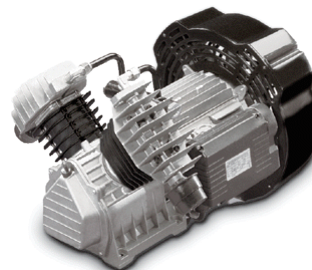

Koodi	Malli	Käyttöjännite V / Hz	Pyörimisnopeus kierr/min	Max. paine bar	Imutuotto l/min	Teho kW / hp	Mitat l x s x k cm	Paino kg	Varastointi
4116090251	GV34	230 / 50	1450	10	340	2,2 / 3	? x ? x ?	25	

* Varastotuote